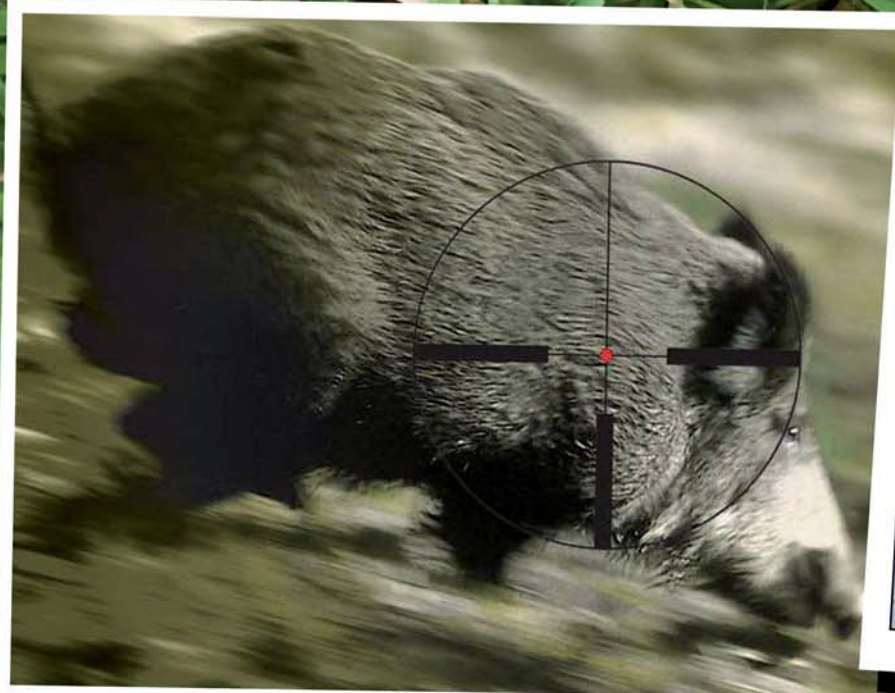

PROTÉGEZ votre audition

EP2 CHASSE TIR sur mesure

Protections à
double niveau
d'atténuation
(Tir, balltrap...)

MOTUS HAWK sur mesure

Oreillettes
de protection
actives pour
la chasse et le tir

SUPREME PRO

Casque de protection
avec réglage du volume

version «neckband»
compatible avec
chapeau,
casquette...

SURDIFUSE

www.surdifuse.com