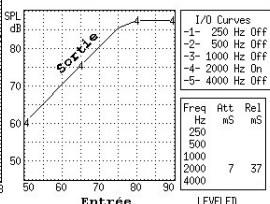

LE PROBLÈME

À la chasse au poste, ou à l'affût, le problème est qu'une simple protection antibruit (bouchon ou casque simple) arrête aussi des sons... très utiles : appels lointains, branches et brindilles cassées, bruits de pas sur les feuilles...

LA SOLUTION

c'est d'utiliser Motus Hawk : les sons forts (détonations) sont bloqués et les sons faibles, notamment les aigus, sont amplifiés.

POUR LES SONS FORTS, l'oreille est protégée car ils sont « bloqués » à partir de 82 décibels, grâce à l'électronique et aux deux coques parfaitement étudiées.

LES SONS FAIBLES en revanche sont amplifiés (surtout dans les aigus) et permettent au chasseur d'entendre mieux. Les bruits faibles, mais essentiels, comme les pas sur les feuilles, légers mouvements de branches... sont bien mieux perçus. Il y a un micro pour chaque oreille, ce qui permet la localisation précise de la source.

MOTUS Hawk)))

MOTUS HAWK

La fabrication sur mesure, placée dans une coque complète en résine qui apporte, en plus du confort et de la tenue, une atténuation encore plus efficace du coup de feu. La mise en place dans l'oreille est aussi facilitée.

ACCESSOIRES

- piles • cordon • boîtier • pare cerumen

Fabrication française

Siège : 19 rue des Petites Ecuries BP 28 - 75462 Paris Cedex 10 -
Tél : 01 47 70 97 11 - Fax : 01 42 46 84 72 -

www.surdifuse.com

Surdifuse S.A.S. au capital de 50 000 euros - RCS 325 080 471 -

SURDIFUSE