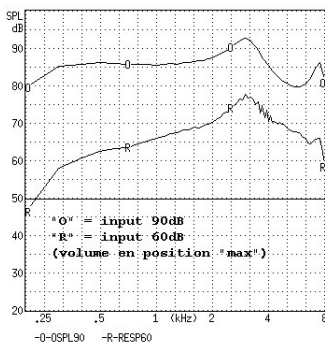

LE PROBLÈME

À la chasse au poste, ou à l'affût, le problème est qu'une simple protection antibruit (bouchon ou casque simple) arrête aussi des sons... très utiles : appels lointains, branches et brindilles cassées, bruits de pas sur les feuilles...

LA SOLUTION

c'est d'utiliser Motus Hawk : les sons forts (détonations) sont bloqués et les sons faibles, notamment les aigus, sont amplifiés.

POUR LES SONS FORTS, l'oreille est protégée car ils sont « bloqués » à partir de 82 décibels, grâce à l'électronique et aux deux coques parfaitement étudiées.

LES SONS FAIBLES en revanche sont amplifiés (surtout dans les aigus) et permettent au chasseur d'entendre mieux. Les bruits faibles, mais essentiels, comme les pas sur les feuilles, légers mouvements de branches... sont bien mieux perçus. Il y a un micro pour chaque oreille, ce qui permet la localisation précise de la source.

MOTUS Hawk)))