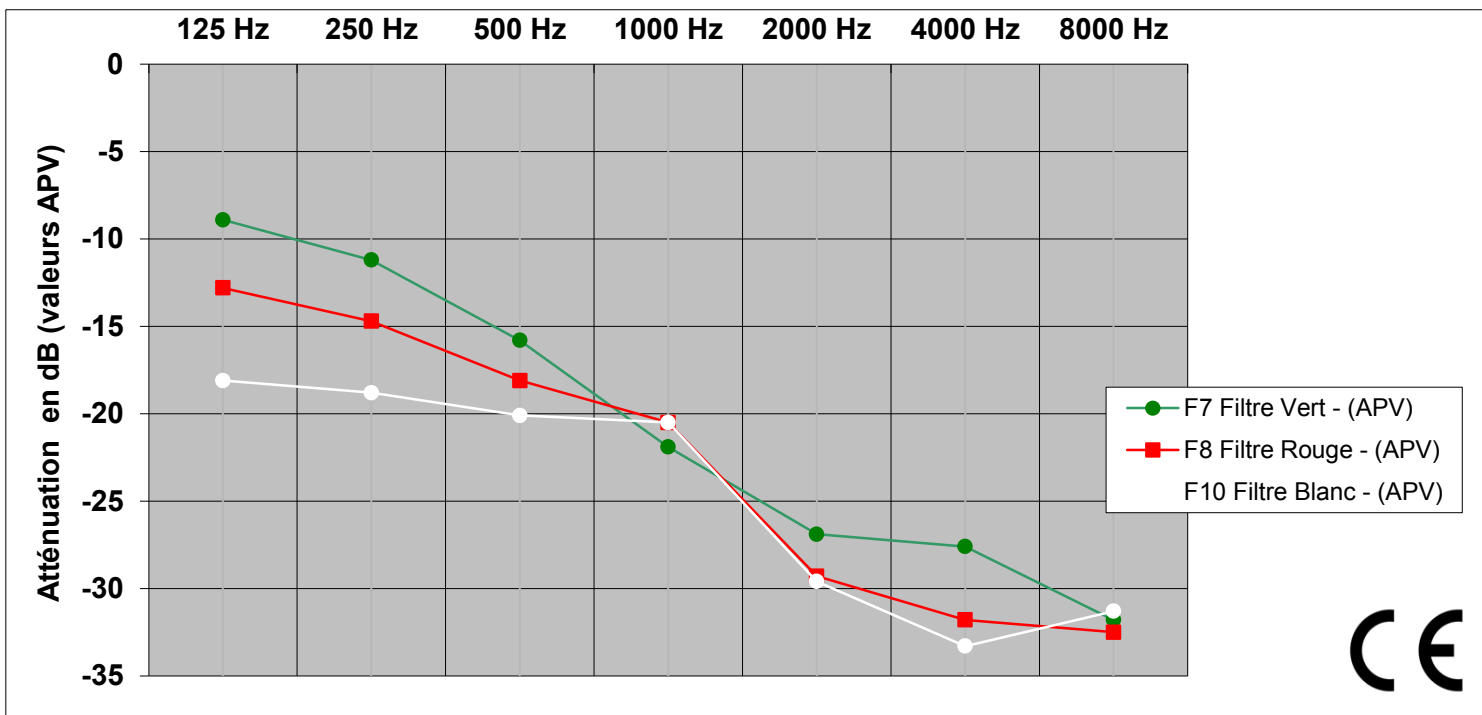

<b>MOTUS</b>	125 Hz	250 Hz	500 Hz	1000 Hz	2000 Hz	4000 Hz	8000 Hz	SNR84
<b>F7 Filtre Vert - (APV)</b>	-8,9	-11,2	-15,8	-21,9	-26,9	-27,6	-31,8	-23
<b>F8 Filtre Rouge - (APV)</b>	-12,8	-14,7	-18,1	-20,5	-29,3	-31,8	-32,5	-25
<b>F10 Filtre Blanc - (APV)</b>	-18,1	-18,8	-20,1	-20,5	-29,6	-33,3	-31,3	-26